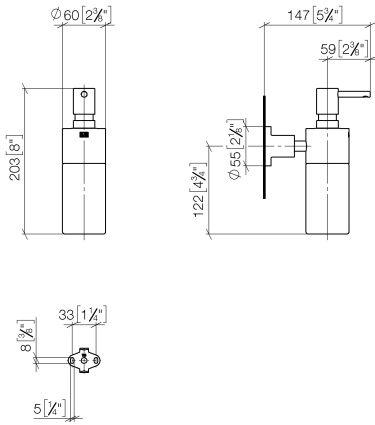

83 435 892

- flacone di cristallo, opaco
- larghezza 60mm
- altezza 200 mm
- rosetta Ø 55 mm
- bottiglia da 250 ml di volume
- sporgenza 144 mm

	Platinato	83 435 892-08
	Cromato	83 435 892-00
	Platinato spazzolato	83 435 892-06
	Dark Chrome	83 435 892-19
	Ottone spazzolato (Oro 23k)	83 435 892-28
	Nero opaco	83 435 892-33
	Champagne spazzolato (Oro 22k)	83 435 892-46
	Champagne (Oro 22k)	83 435 892-47
	Cromo spazzolato	83 435 892-93
	Dark Platinum spazzolato	83 435 892-99

83 435 892

mm [inches]

83 435 892

Parts for other finishes can be found here: Cromato

Elenco delle parti di ricambio

N.	Codice articolo	Denominazione	Quantità necessaria	Tempo di produzione
1	90 10 10 535 00-08	dispenser	1	40
2	90 10 10 529 00-08	alloggio	1	-
Il pezzo di ricambio non può più essere ordinato, si prega di ordinare l'articolo sostitutivo				
3	90 90 04 001 00 82	bicchiere	1	2
4	08 17 20 624-08	sostegno	1	40
5	04 31 11 113 00 90	perno	1	2
6	08 17 89 505-08	sostegno	1	40
7	09 30 11 046 90	rondella	1	2
8	08 18 50 586 90	vite	1	2
9	09 23 10 026 90	dado	1	2
10	05 17 20 739 00 90	set di fissaggio	1	2