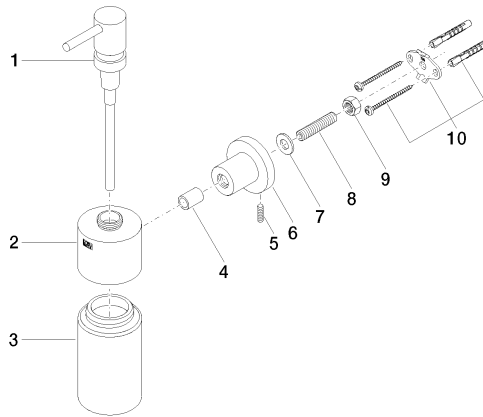

83 435 892

- flacone di cristallo, opaco
- larghezza 60mm
- altezza 200 mm
- rosetta Ø 55 mm
- bottiglia da 250 ml di volume
- sporgenza 144 mm

	Platinato	83 435 892-08
	Cromato	83 435 892-00
	Platinato spazzolato	83 435 892-06
	Dark Chrome	83 435 892-19
	Ottone spazzolato (Oro 23k)	83 435 892-28
	Nero opaco	83 435 892-33
	Champagne spazzolato (Oro 22k)	83 435 892-46
	Champagne (Oro 22k)	83 435 892-47
	Cromo spazzolato	83 435 892-93
	Dark Platinum spazzolato	83 435 892-99

83 435 892

mm [inches]

83 435 892

Parts for other finishes can be found here: Cromato

Elenco delle parti di ricambio

N.	Codice articolo	Denominazione	Quantità necessaria	Tempo di produzione
1	90 10 10 535 00-08	dispenser	1	40
2	90 10 10 529 00-08	alloggio	1	-
Il pezzo di ricambio non può più essere ordinato, si prega di ordinare l'articolo sostitutivo				
3	90 90 04 001 00 82	bicchiere	1	2
4	08 17 20 624-08	sostegno	1	40
5	04 31 11 113 00 90	perno	1	2
6	08 17 89 505-08	sostegno	1	40
7	09 30 11 046 90	rondella	1	2
8	08 18 50 586 90	vite	1	2
9	09 23 10 026 90	dado	1	2
10	05 17 20 739 00 90	set di fissaggio	1	2